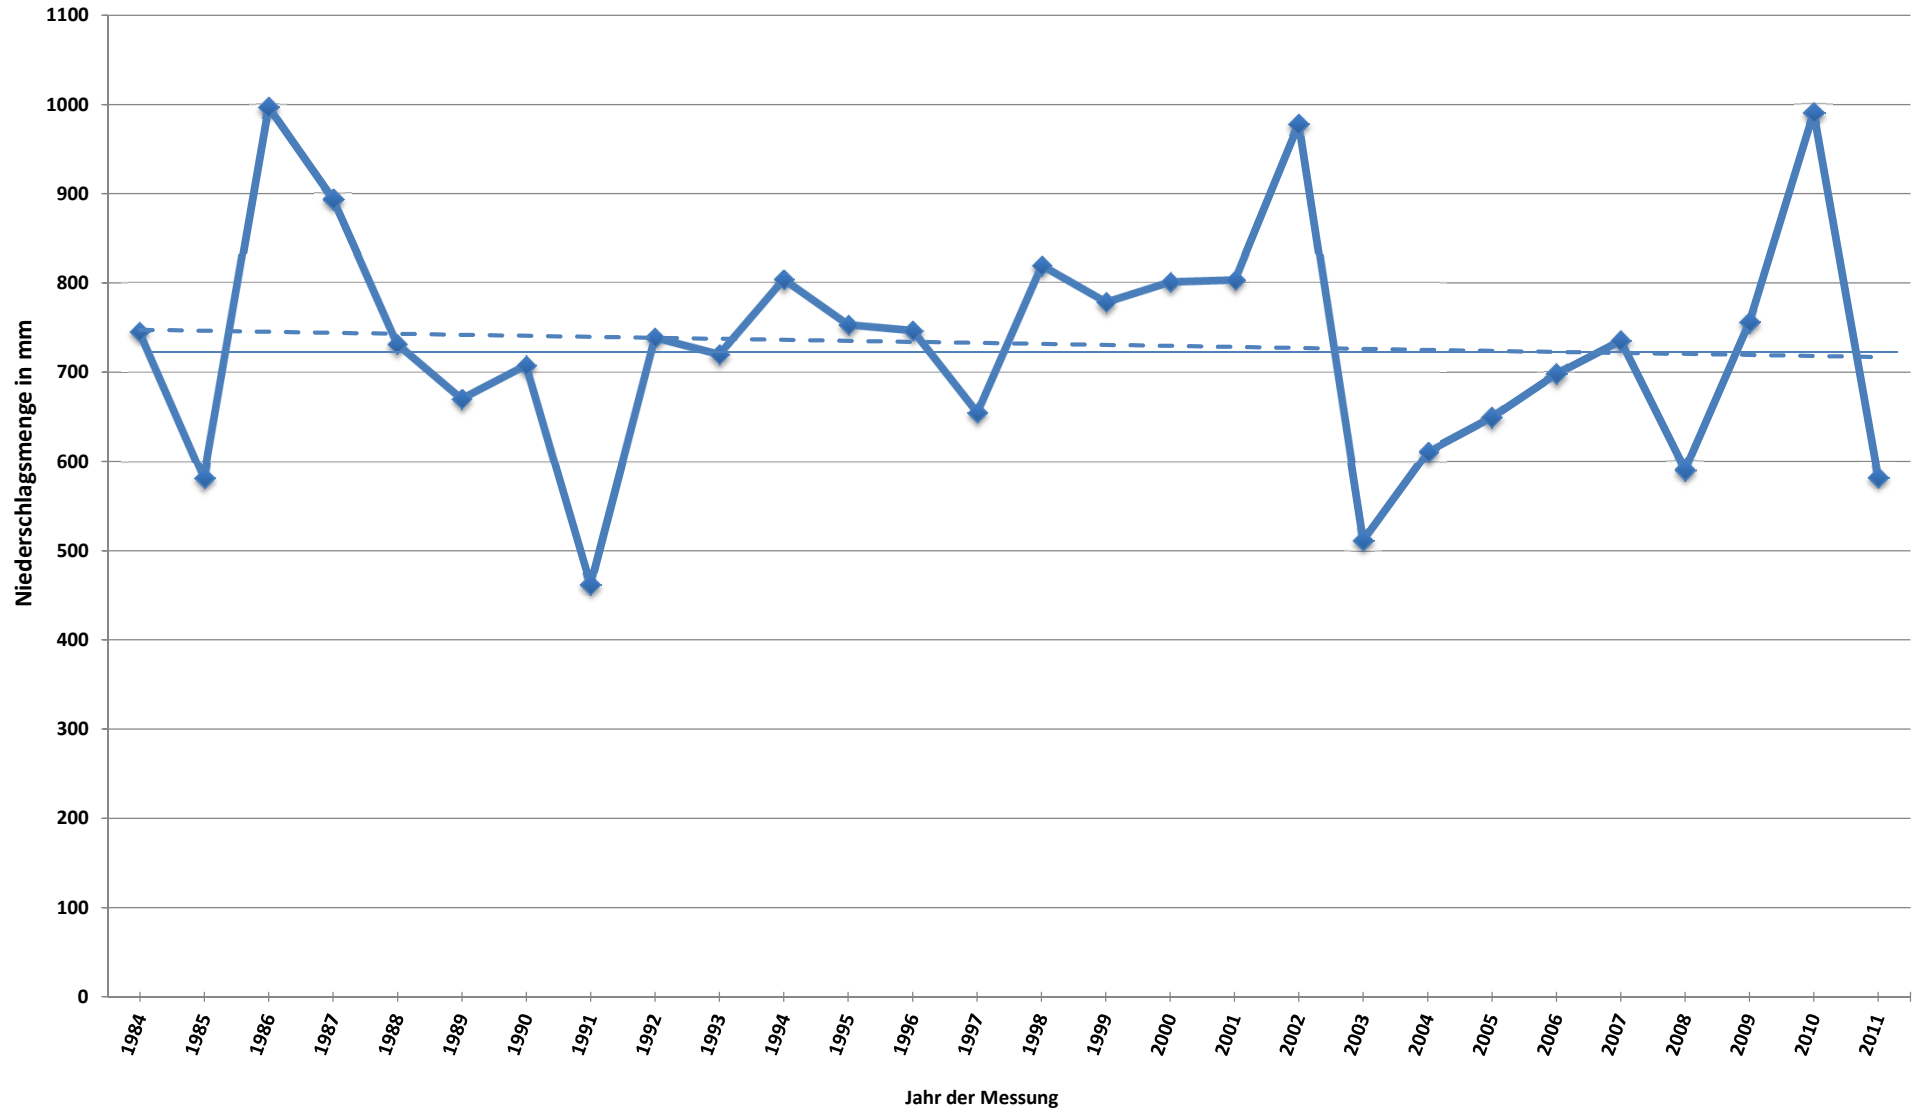

# Jahringmessungen der Baumart \_\_\_\_\_

## Jahresdurchschnittstemperatur Heidelberg (1984 - 2011)

# Jahringmessungen der Baumart \_\_\_\_\_

**Jahresniederschlagsmengen Heidelberg (1984 - 2011)**

# Jahringmessungen der Baumart \_\_\_\_\_ (1984 -2011)